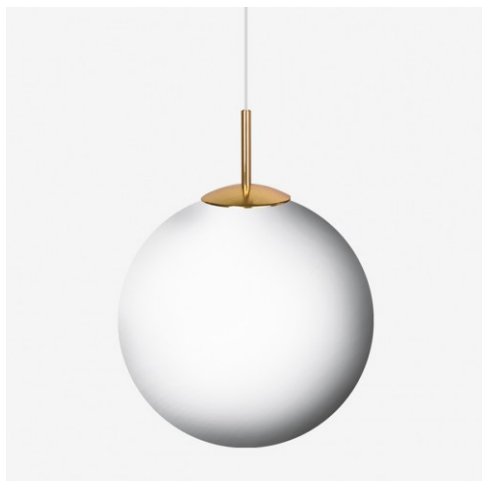

### POLARIS ZK ZK.P4.600.X

**Typ:** závěsné svítidlo

**Stínítko:** bílé ručně fukané trojvrstvé sklo opál mat

**Závěs:** samonosný vodič bílé nebo černé barvy vyztužený ocelovým lankem min. délky 300 mm

**Barva:** RAL9003 (31); chrom (80); nerez (83); mosaz (84)

**Watt:** 58,4 W

**Teplota chromatičnosti:** 4000 K

**Světelný tok modulu:** 9416 lm

**Světelný tok svítidla:** 8470 lm

**A:** 600 mm

**C:** 2000 mm

**Hmotnost:** 17000 g

Lucis ZK.P4.600.X POLARIS ZK LED / LDC (Polar)

Luminaire: Lucis ZK.P4.600.X POLARIS ZK LED  
Lamps: 1 x LED 0281203-4 F1