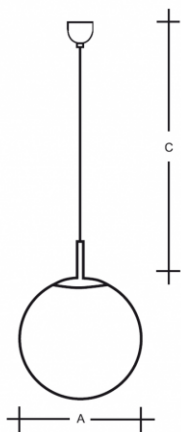

### POLARIS ZK ZK.P4.600.X

**Typ:** závěsné svítidlo

**Stínítko:** bílé ručně fukané trojvrstvé sklo opál mat

**Závěs:** samonosný vodič bílé nebo černé barvy vyztužený ocelovým lankem min. délky 300 mm

**Barva:** RAL9003 (31); chrom (80); nerez (83); mosaz (84)

W	K	Světelný tok modulu lm	Světelný tok svítidla lm	A (mm)	C (mm)	Hmotnost (g)
58,4	4000	9416	8470	600	2000	17000

**Napětí:** 230V

**IK kód:** IK01

**Předřadník:** Driver

**CRI:** >80

**Životnost LED:** L80/F10 50000 hodin

**Watt:** 58,4 W

**Teplota chromatičnosti:** 4000 K

**Světelný tok modulu:** 9416 lm

**Světelný tok svítidla:** 8470 lm

**A:** 600 mm

**C:** 2000 mm

**Hmotnost:** 17000 g

Lucis ZK.P4.600.X POLARIS ZK LED / LDC (Polar)